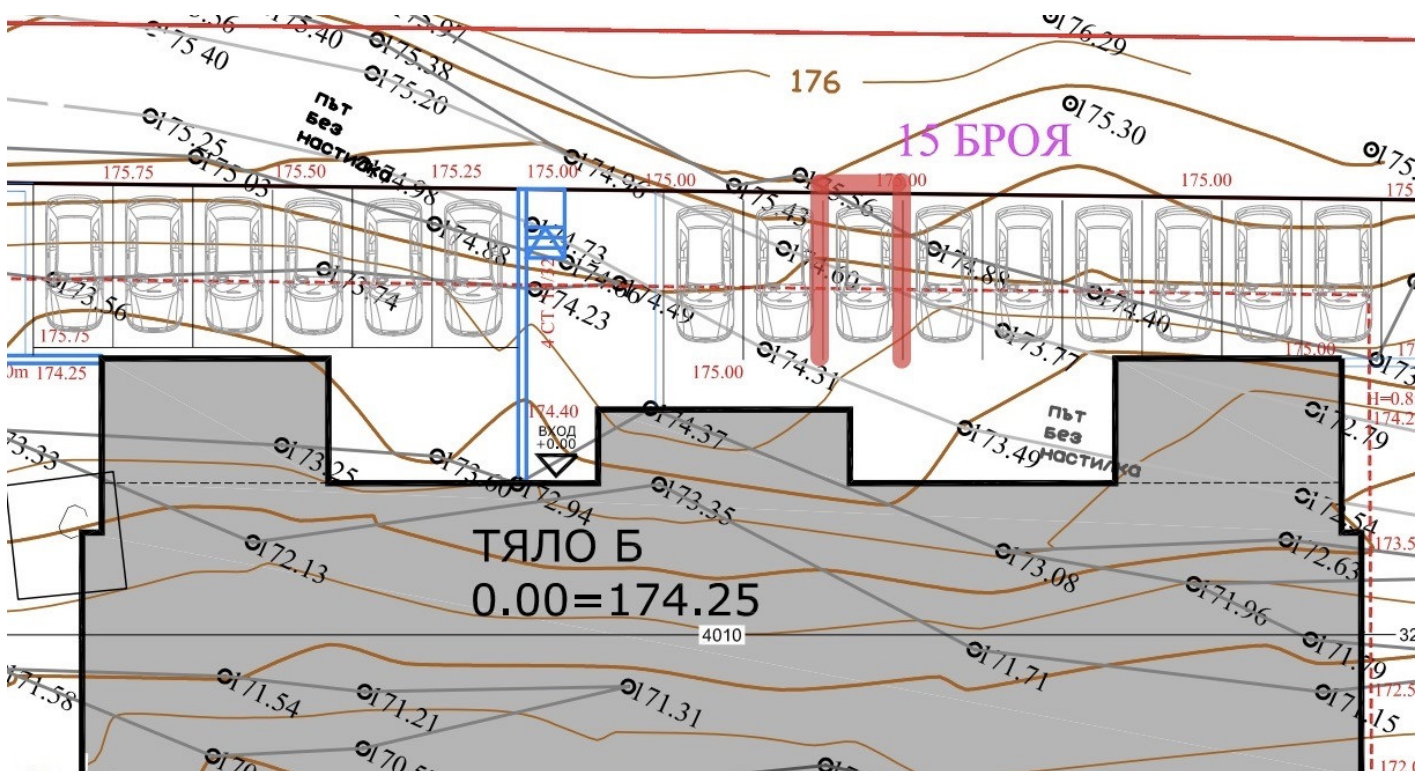

Оферта №3472 – паркомясто 15 тяло Б

Цена: 13 000 €

Цена на м²: 1040 €

Площ: 13 м²

Етаж: Партер / 5

Изложение: Север

Описание

Паркомясто на етаж партер с площ 12,5 кв.м.