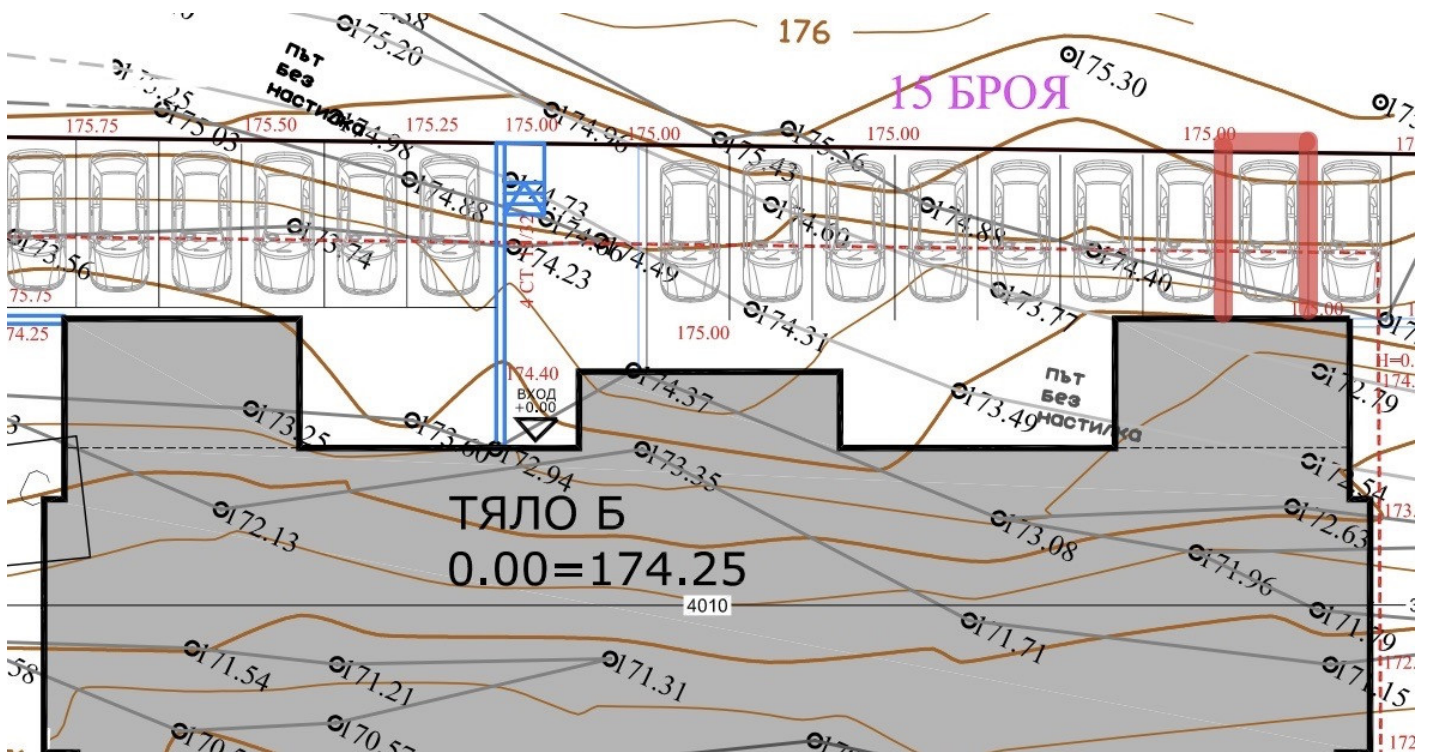

Оферта №3471 — паркомясто 10 тяло Б

Цена: 16 000 €

Цена на м²: 1280 €

Площ: 13 м²

Етаж: Партер / 4

Изложение: Север

Описание

Паркомясто на етаж партер с площ 12,5 кв.м.