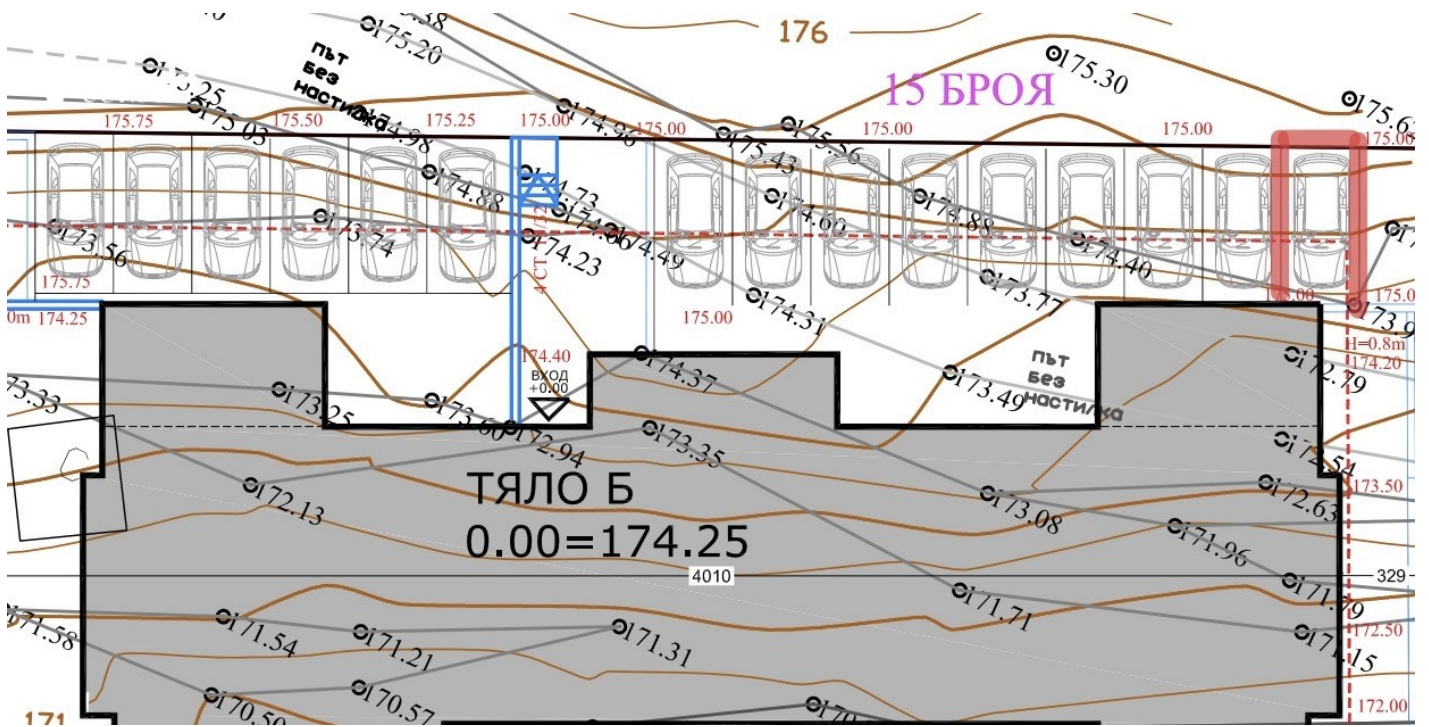

Оферта №3465 — паркомясто 9 тяло Б

Цена: 13 000 €

Цена на м²: 1040 €

Площ: 13 м²

Етаж: Партер / 5

Изложение: Север

Описание

Паркомясто на етаж партер с площ 12,5 кв.м.