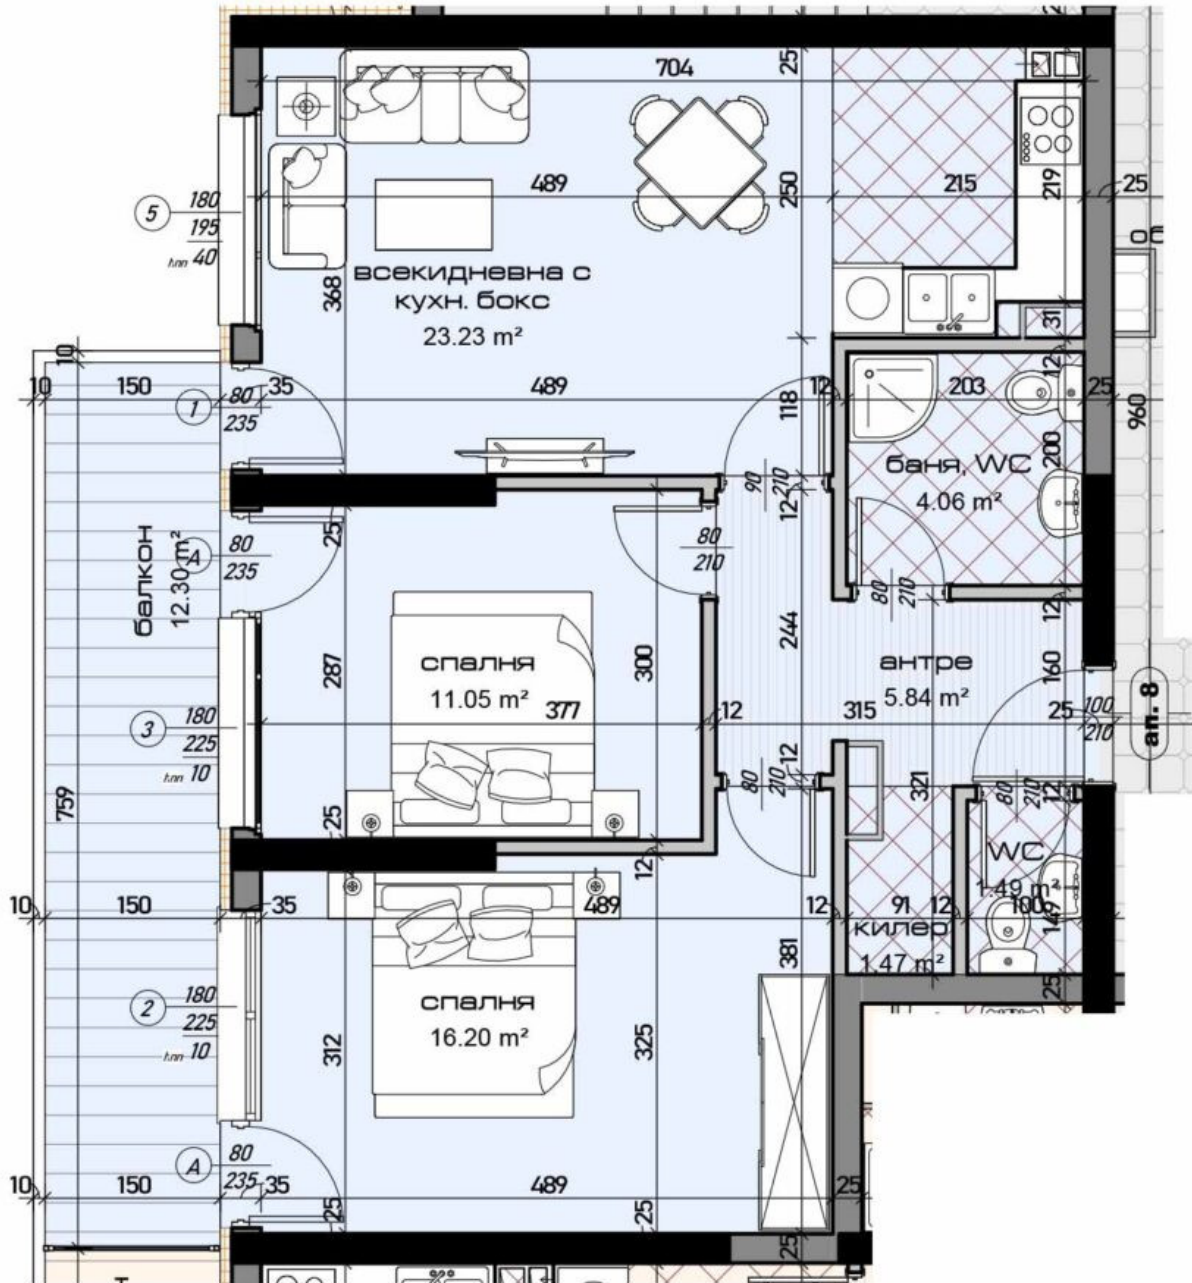

# Оферта №3467 — ап. №8, сграда 1

**Цена:** 164 900 €

**Цена на м<sup>2</sup>:** 1561 €

**Площ:** 106 м<sup>2</sup>

**Етаж:** Етаж 2 / 18

**Изложение:** Запад

---

## **Описание**