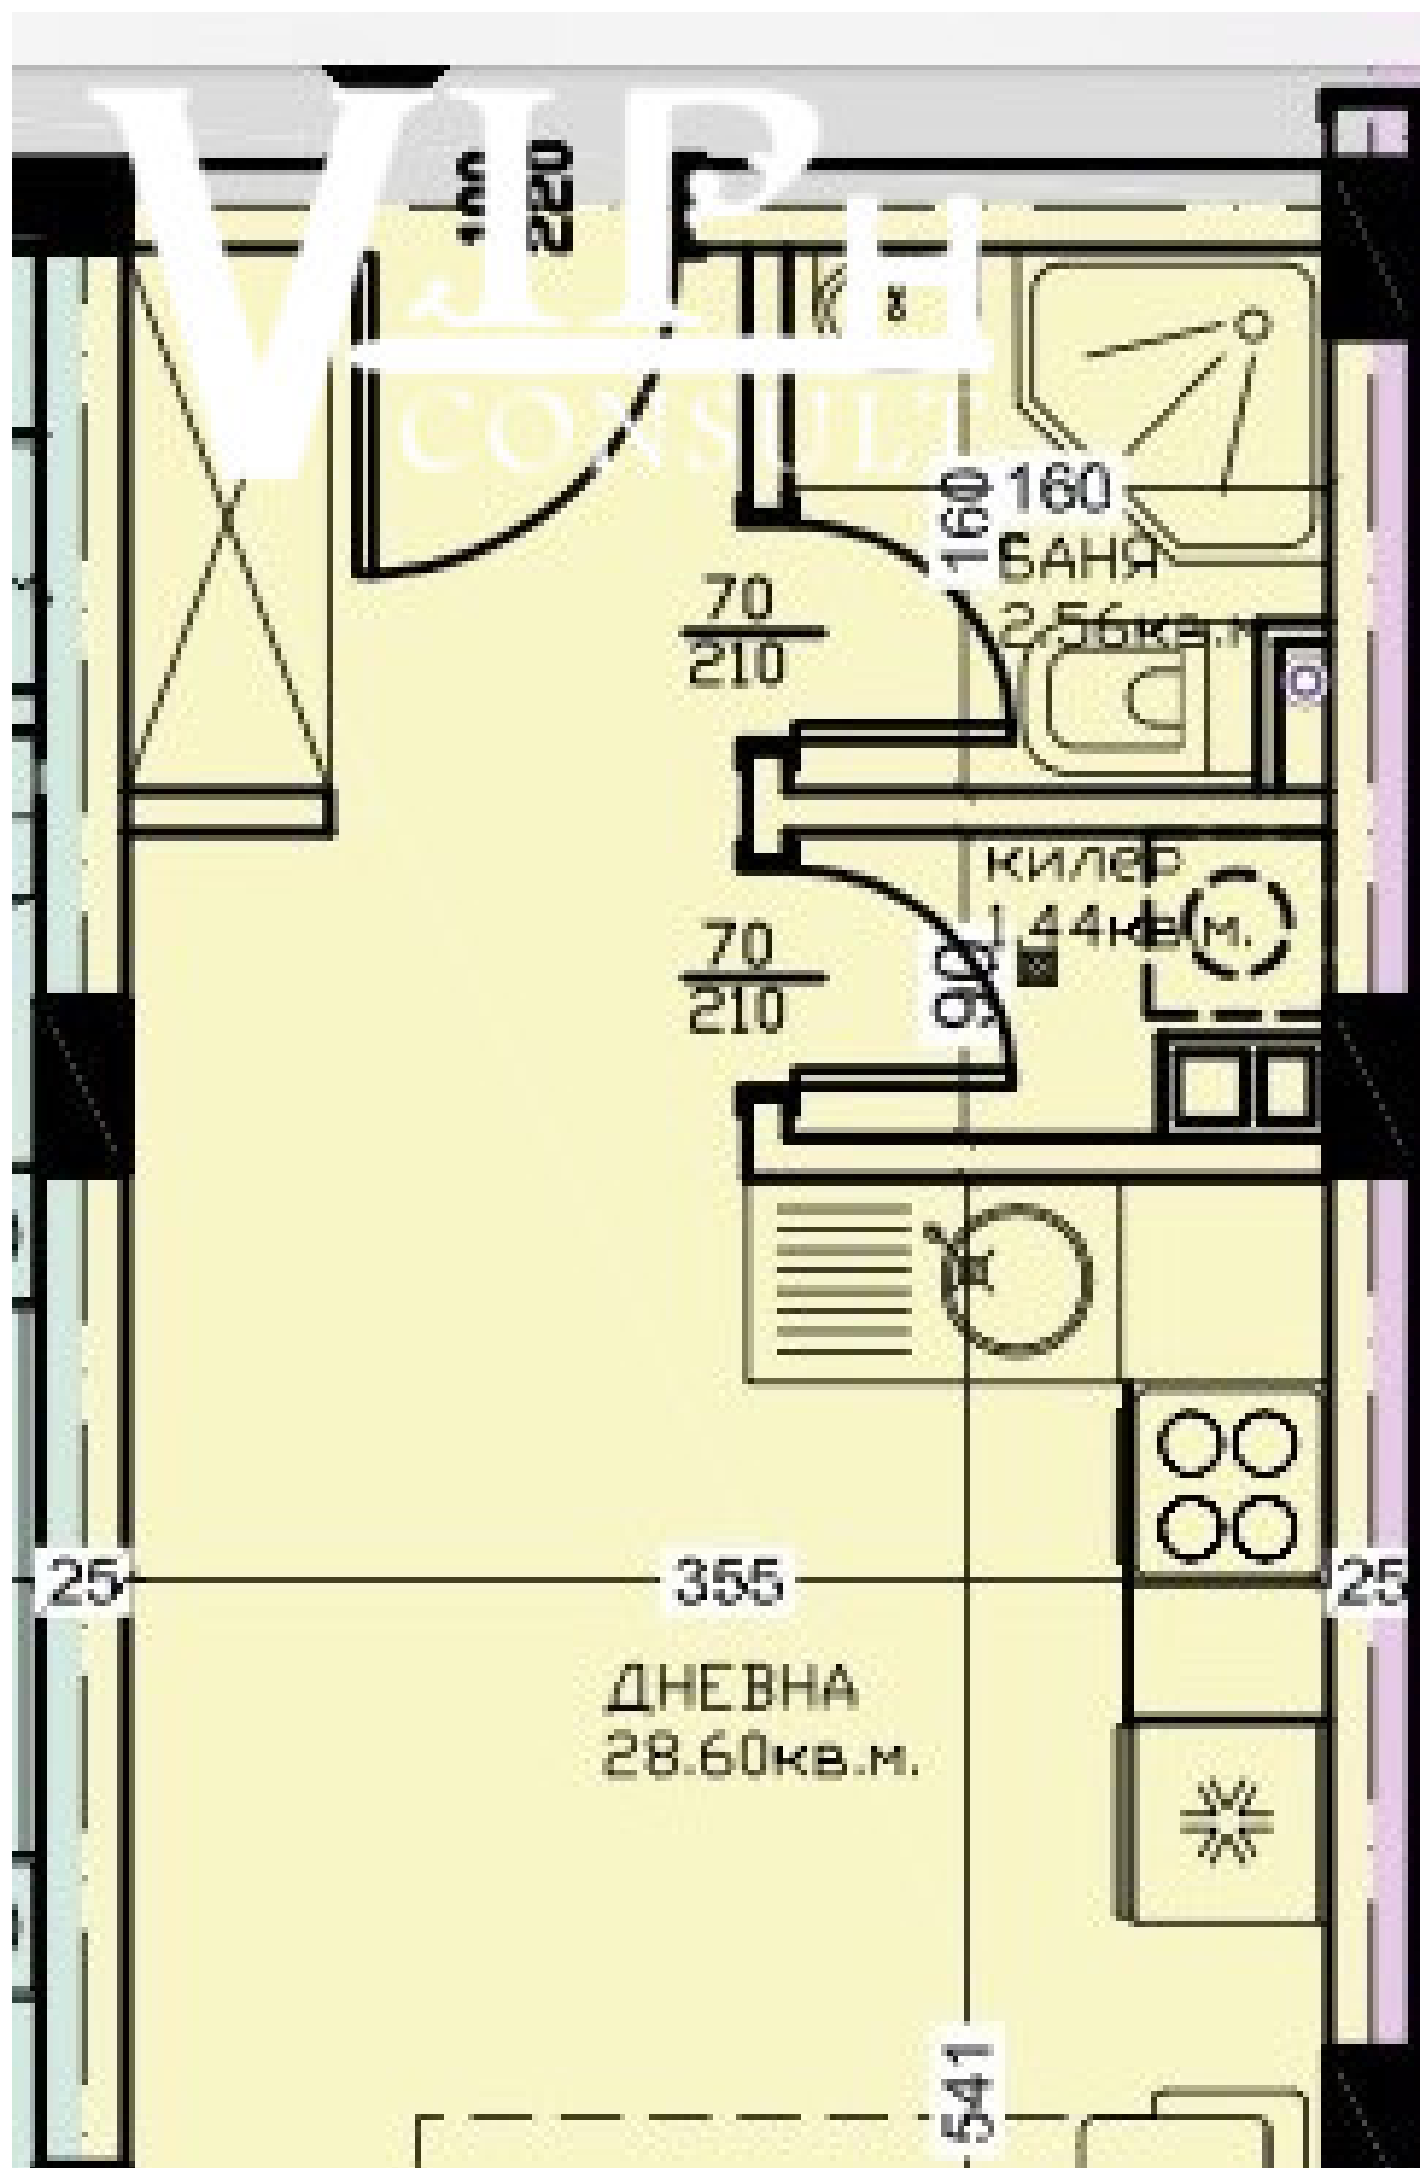

Оферта №3448 — апартамент 2 тяло Б

WIP

100
220

160 160
БАНЯ
2.56 кв. м.

70
210

70
210

КИЛЕР
1.44 кв. м.

90

25

355

25

ДНЕВНА
28.60 кв. м.

541

Цена: 57 500 €

Цена на м²: 1250 €

Площ: 46 м²

Етаж: Етаж 2 / 5

Изложение: Югоизток

Описание

Едностаен апартамент в тяло Б с югоизточно изложение.

Телефон за връзка: 0894414729 Христо Стефанов