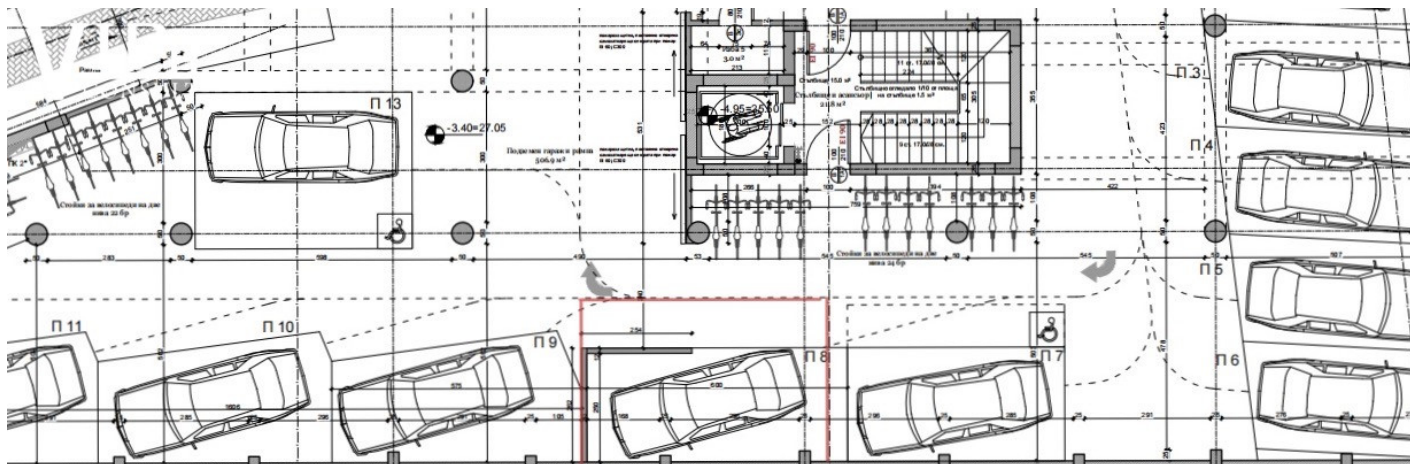

Оферта №3432 — паркомясто 8

Цена: 22 000 €

Цена на м²: 1760 €

Площ: 13 м²

Етаж: Подземен етаж / 5

Изложение: - Няма -

Описание