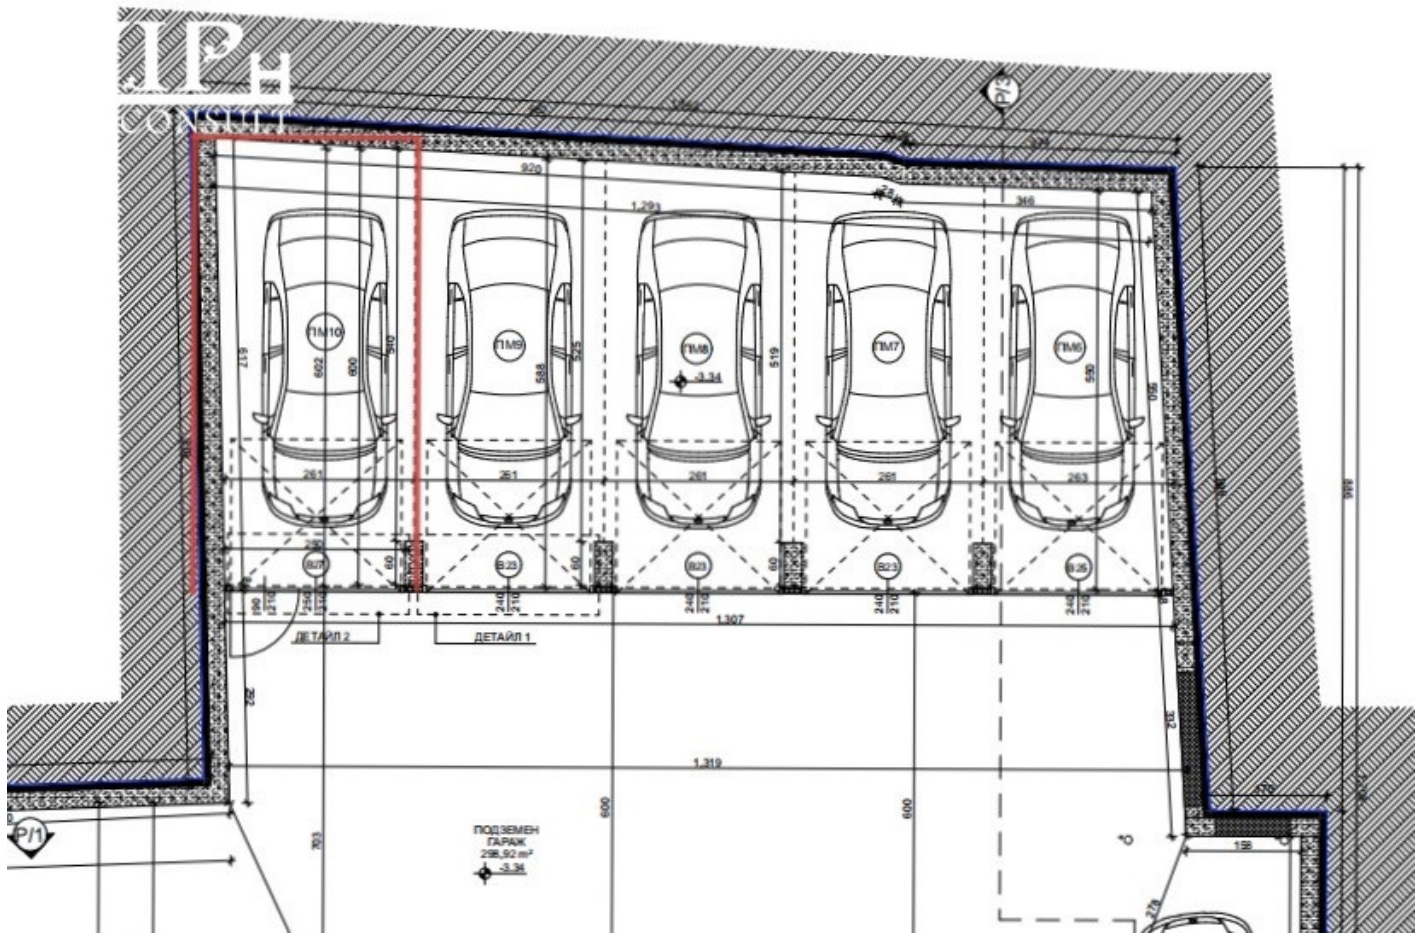

Оферта №3430 — паркомясто №10

Цена: 25 000 €

Цена на м²: 1526 €

Площ: 16 м²

Етаж: Подземен етаж / 7

Изложение: - Няма -

Описание

Паркомясто 10 с площ 16,38 кв.м. на подземен етаж.