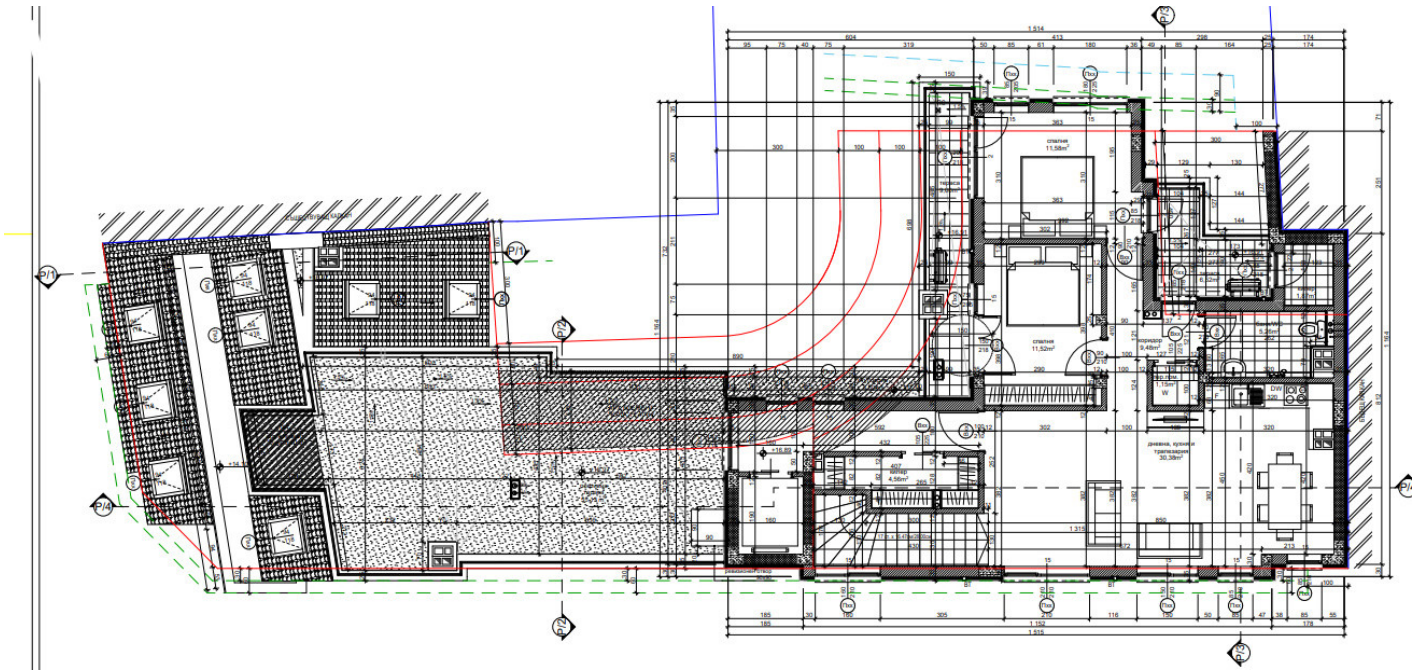

Оферта №3398 — апартамент 18

Площ: 243 м²

Етаж: Етаж 7 / 7

Изложение: Запад, Изток, Изток-запад, Север, Северозапад, Североизток, Юг, Югозапад, Югоизток

Описание

Мезонет на 2 етажа с вход от 6 етаж и заема цялата площ на седми етаж, с изложение към всички посоки и тераса 61,15 кв.м.