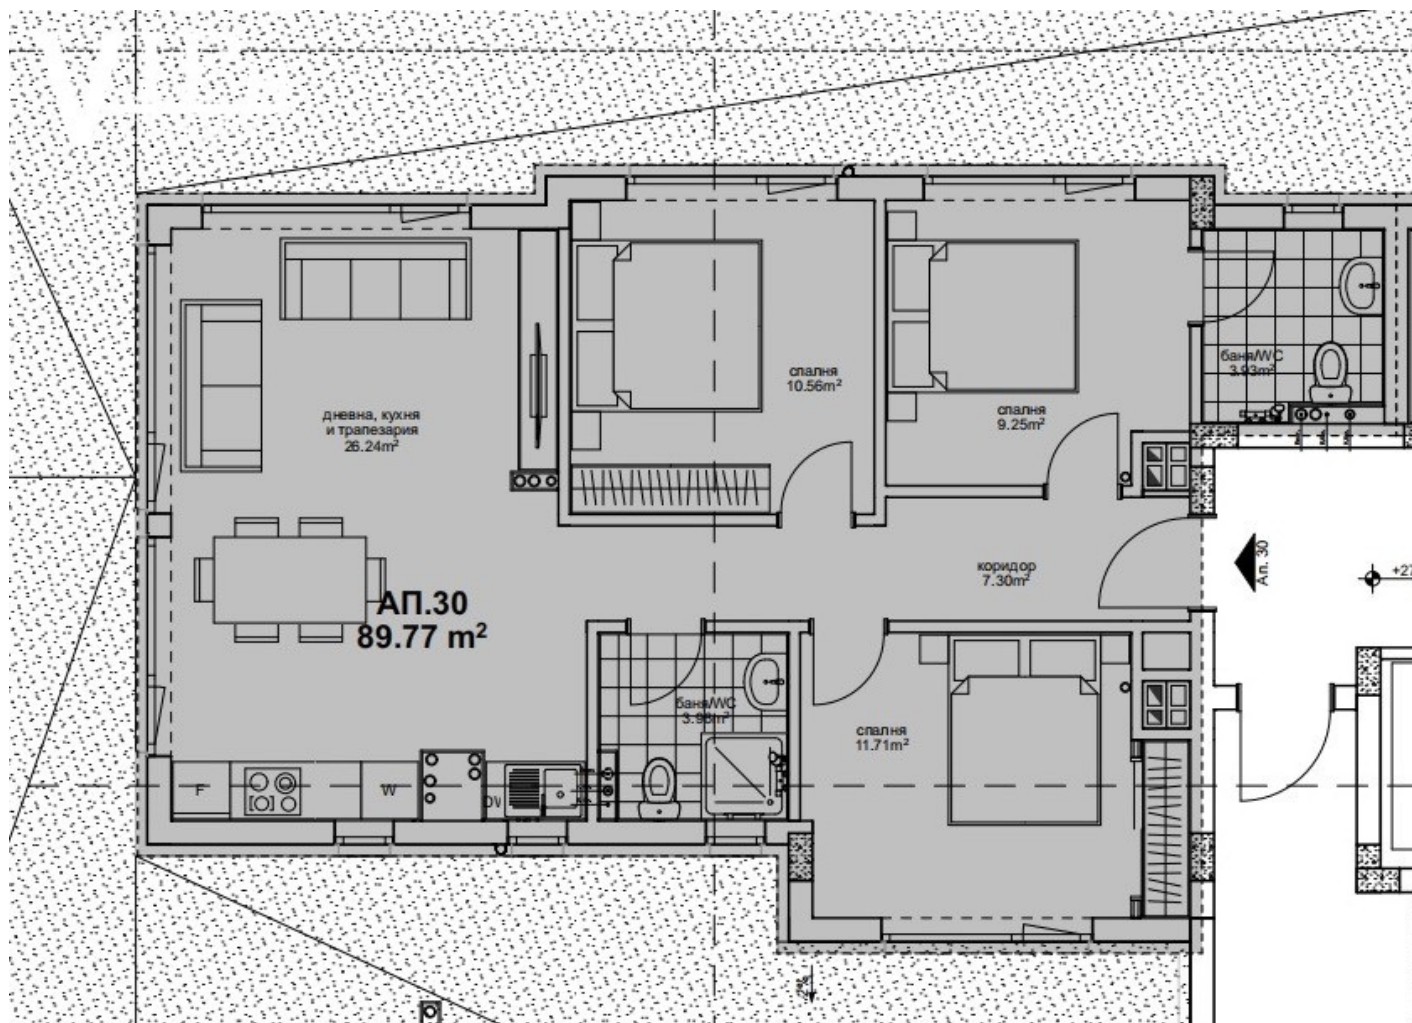

Оферта №3392 — апартамент 30

Площ: 110 м²

Етаж: Етаж 10 / 10

Изложение: Север

Описание

Четиристаен апартамент със северно изложение и маза №43.

Телефон за връзка: 0894414729 Христо Стефанов