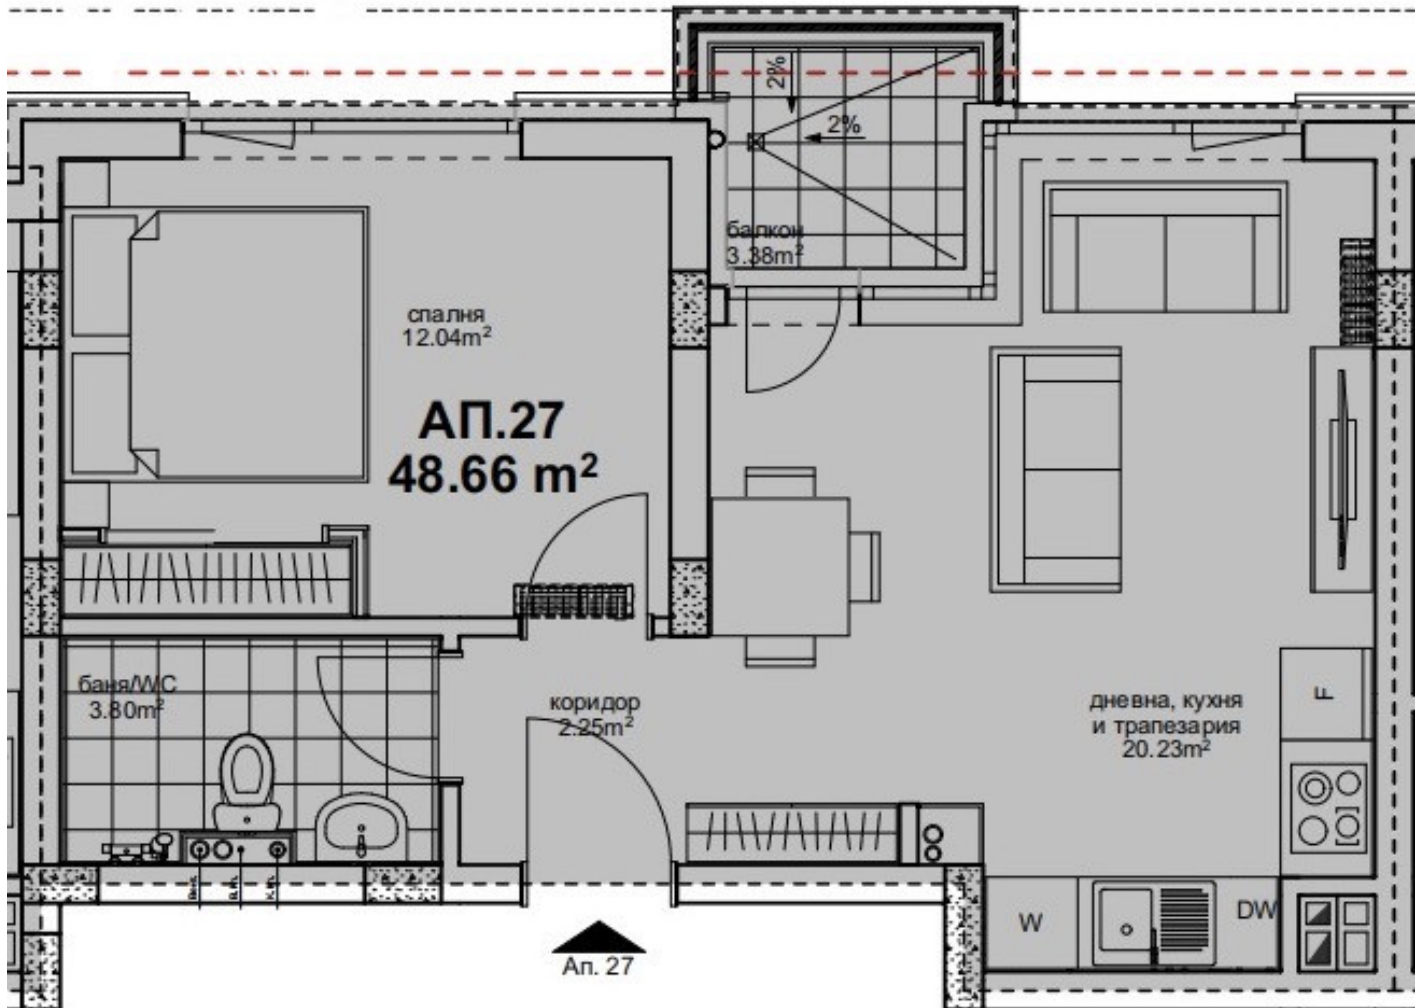

Оферта №3388 — апартамент 27

Цена: 80 275 €

Цена на м²: 1300 €

Площ: 62 м²

Етаж: Етаж 9 / 10

Изложение: Югоизток

Описание

Двустаен апартамент с югоизточно изложение и мазе № 30.