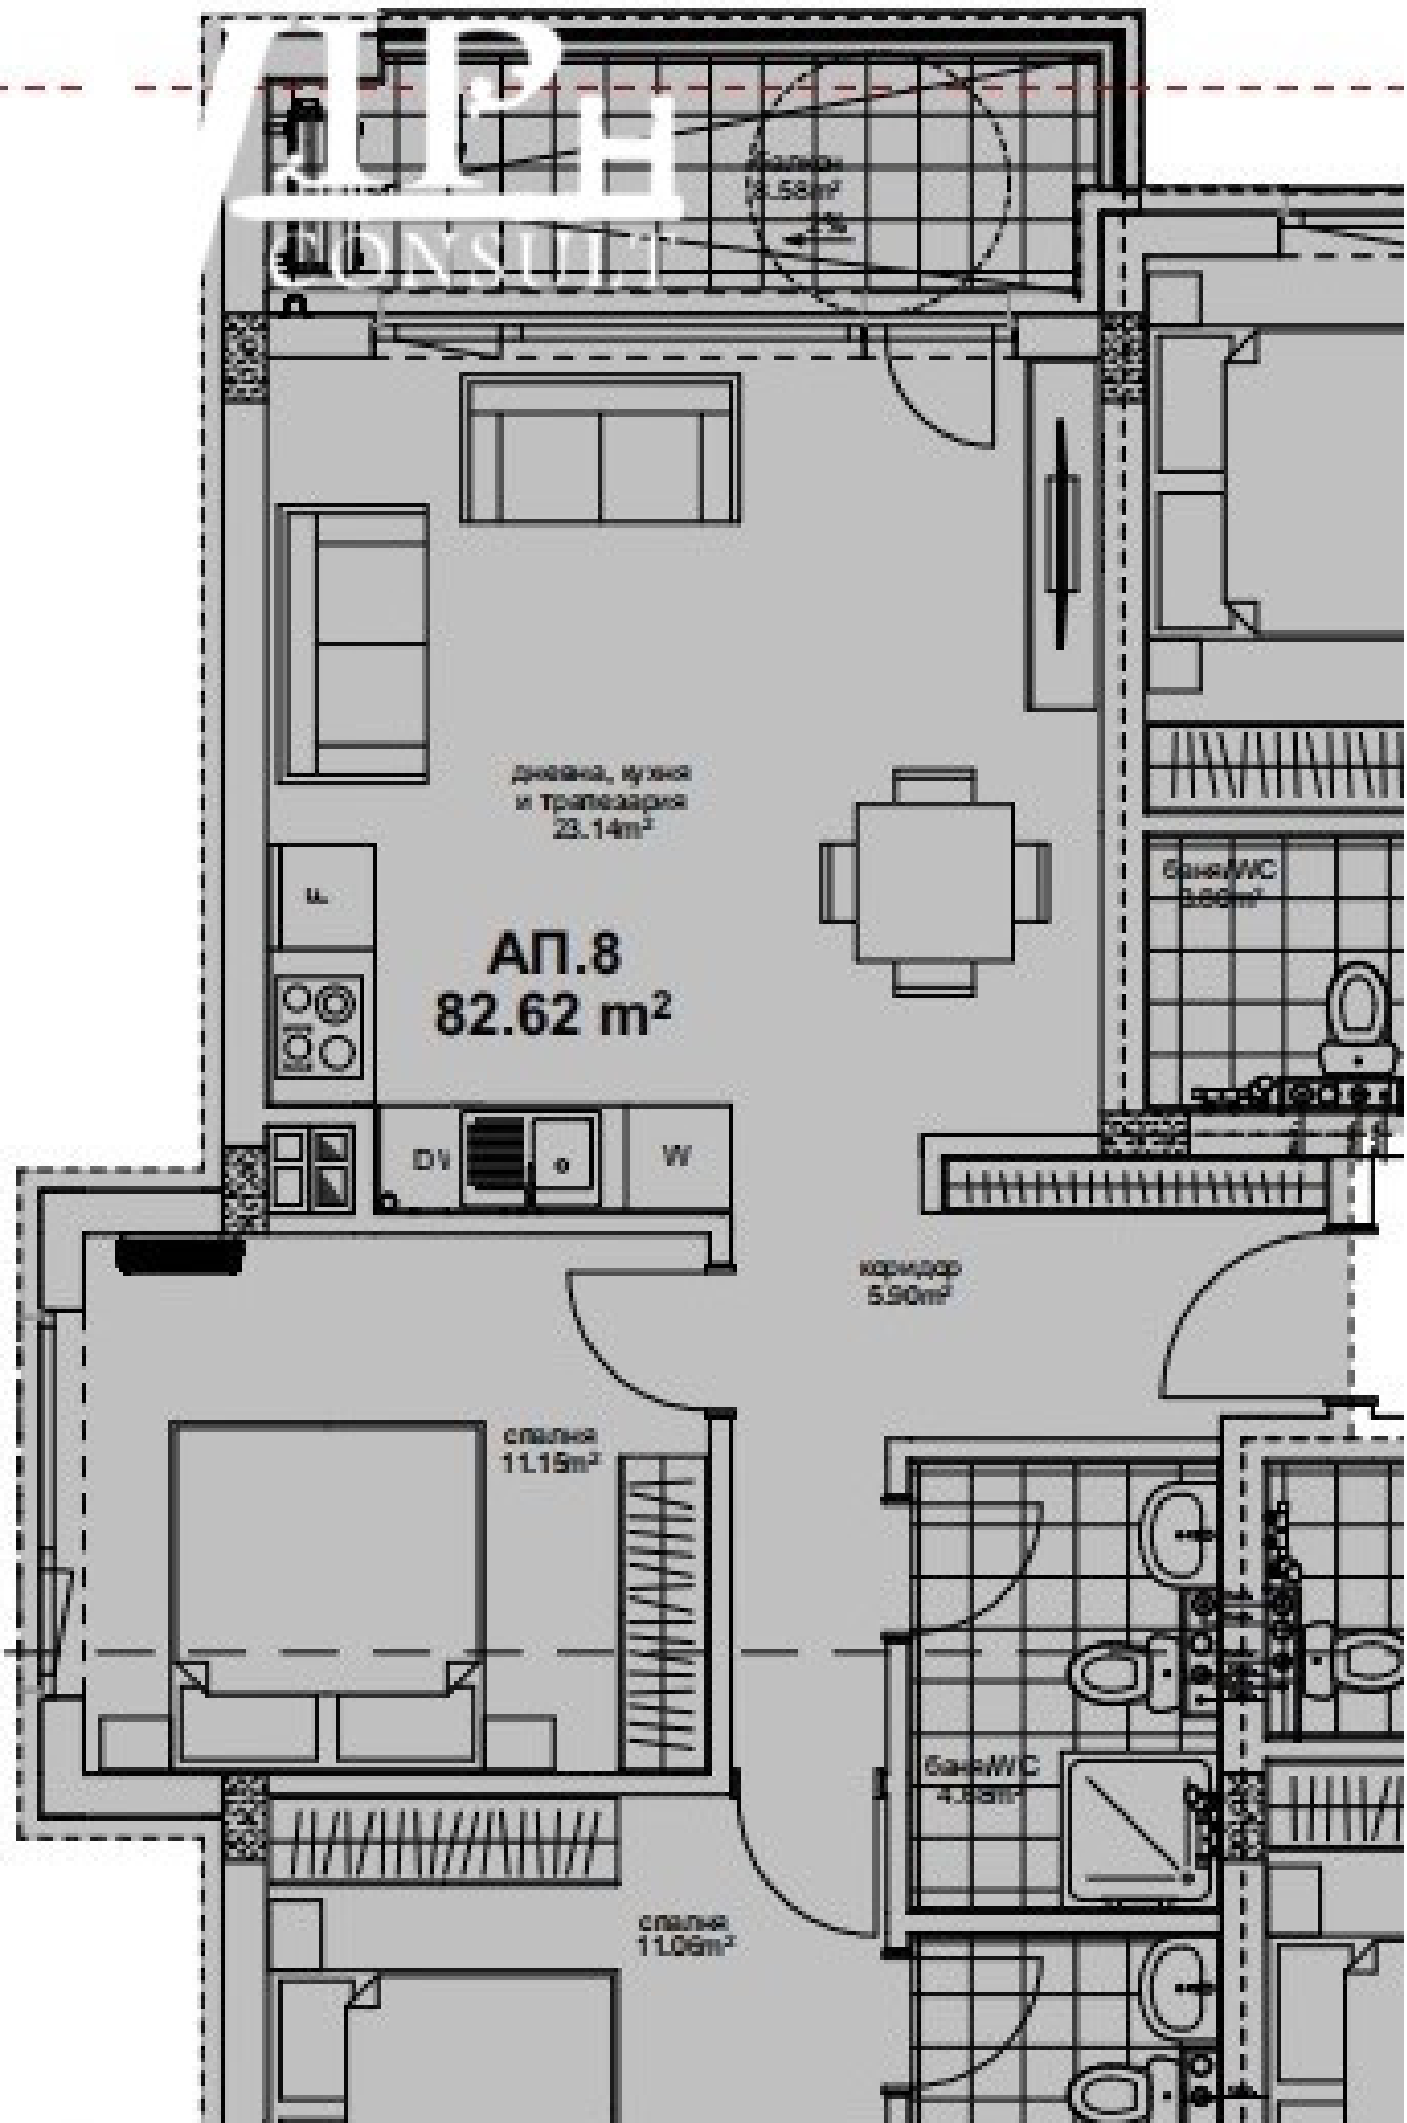

Оферта №3375 — апартамент 8

УПР
CONSULT

спальня
8.58m²

кухня, гостиная
и трапезария
23.14m²

АП.8
82.62 m²

Баня WC
3.00m²

коридор
5.90m²

спальня
11.15m²

Баня WC
4.00m²

спальня
11.06m²

Цена: 120 215 €

Цена на м²: 1189 €

Площ: 101 м²

Етаж: Етаж 6 / 10

Изложение: Североизток

Описание